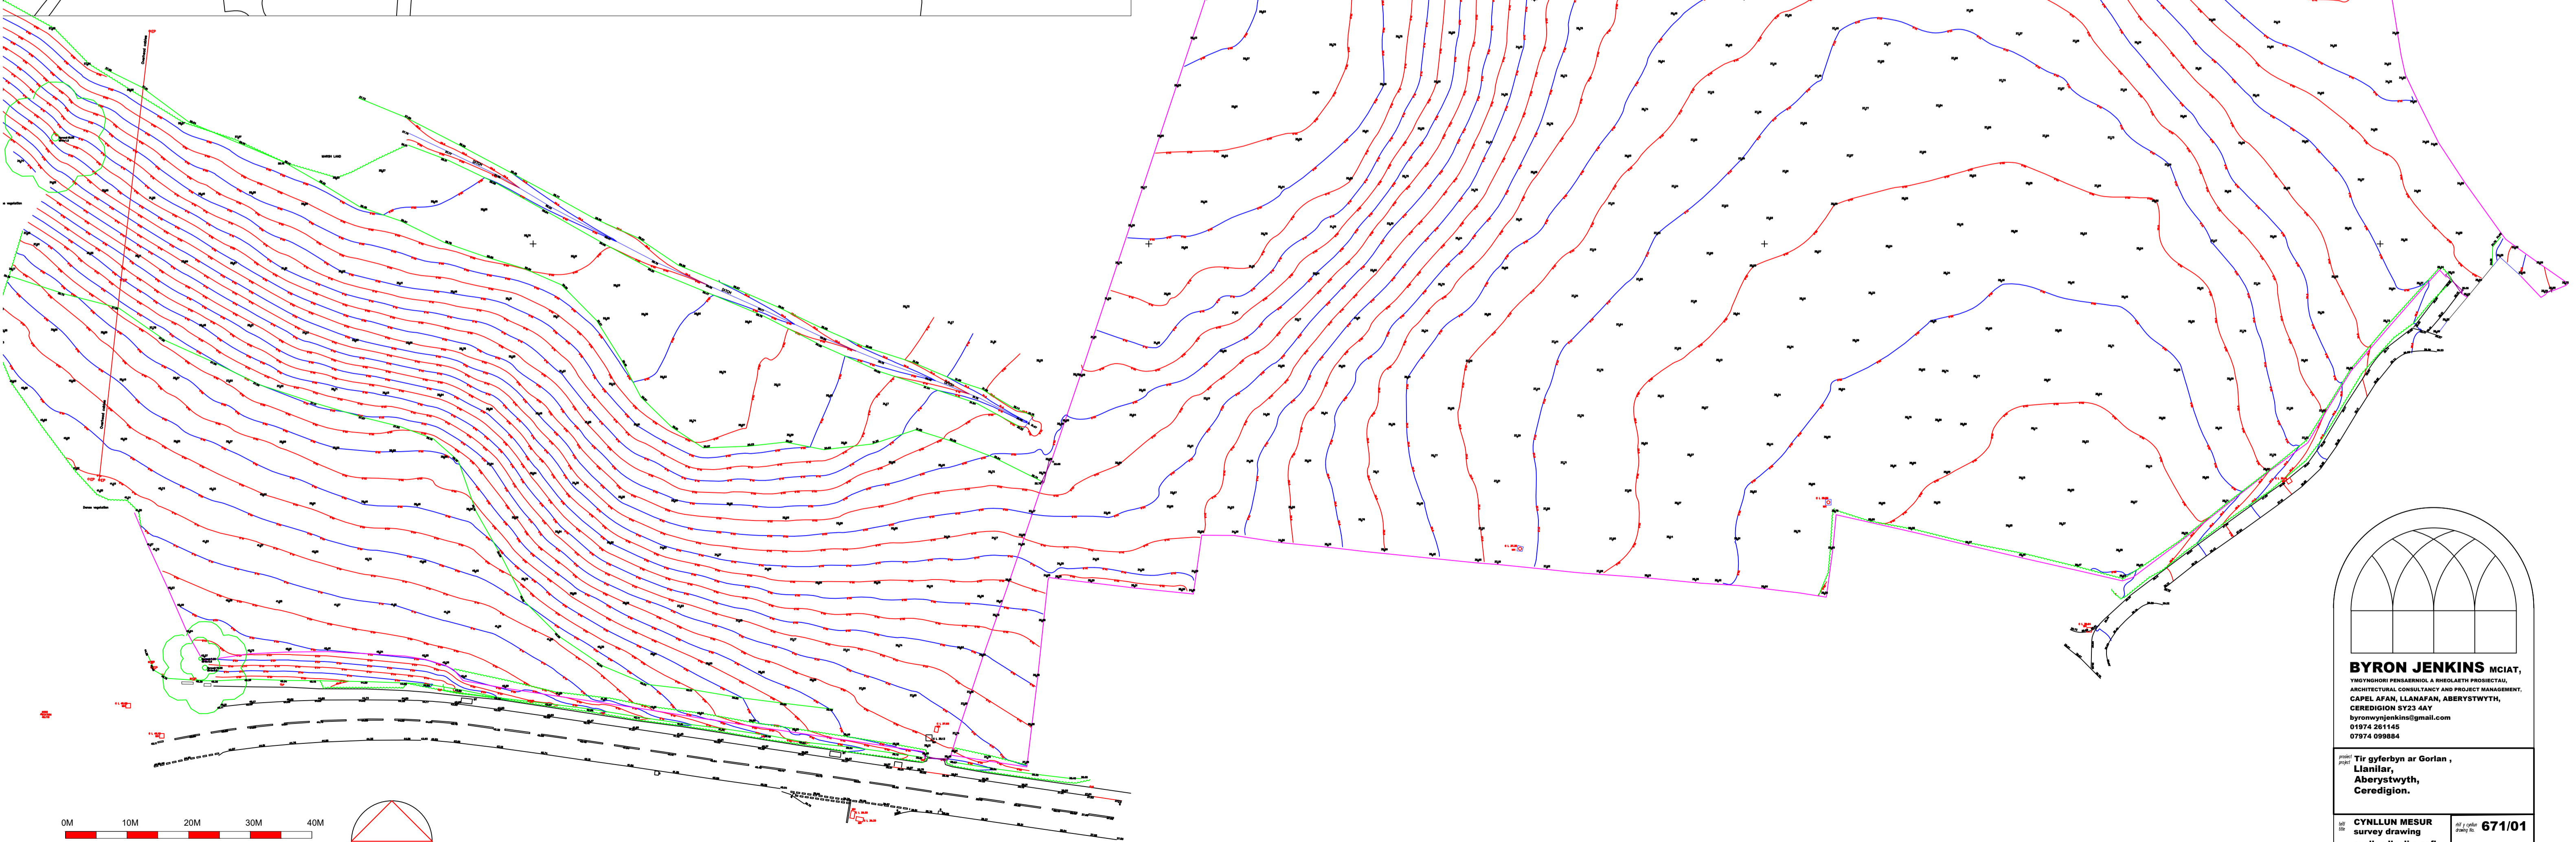

CYNLLUN LLEOLI
site location plan 1:1250

0M 10M 20M 30M 40M

CYNLLUN MESUR O'R SAFLE
site survey plan 1:500

project
Tir gyferbyn ar Gortan ,
Llanilar,
Aberystwyth,
Ceredigion.

drawn
CYNLLUN MESUR
survey drawing
cynllun lleoli a safle
site & location plan

ref
671/01

© 2025 various © A1 2025 Tach 2025 by byron